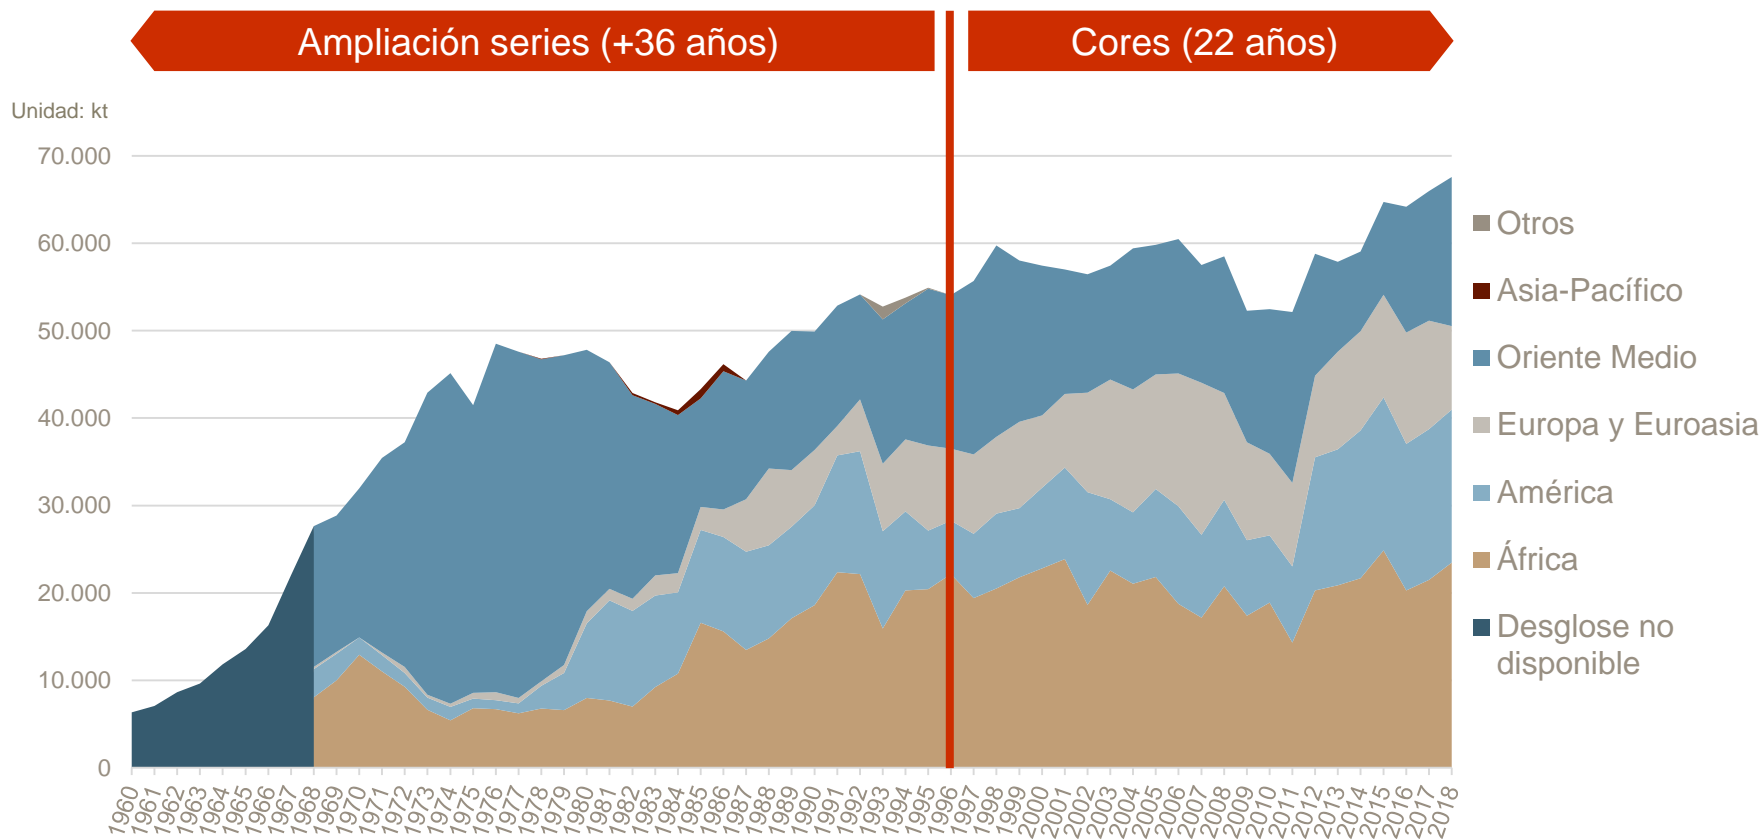

Ampliación de información hasta casi 60 años

*De 1960 a 1967 datos totales anuales, sin desglose por áreas geográficas.

Información estadística disponible por países

[Link](#) a serie estadística