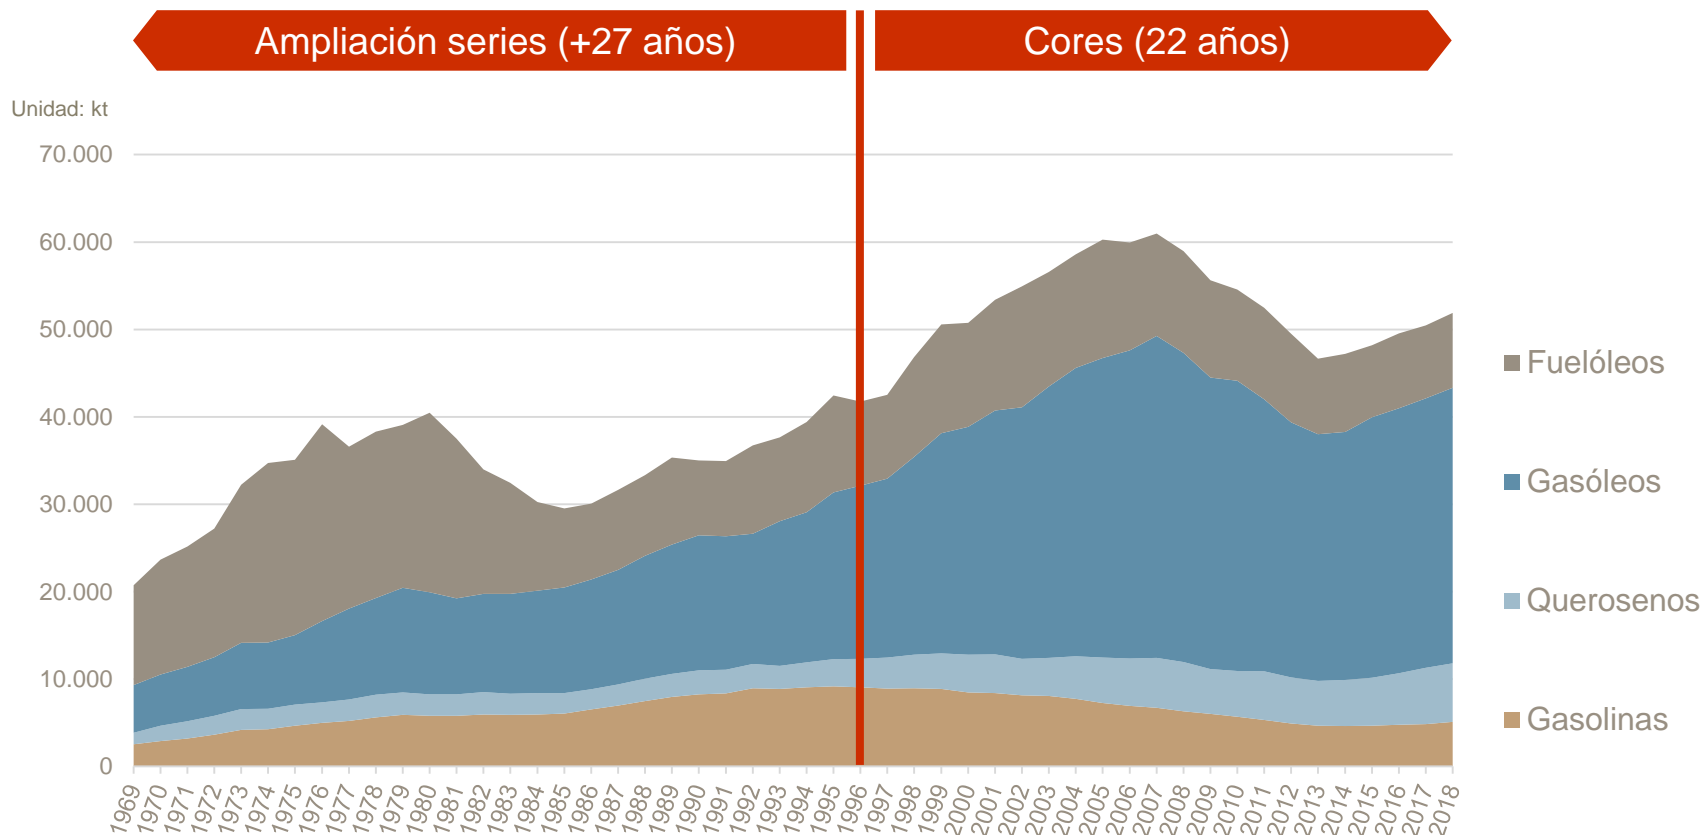

Ampliación de información hasta casi 60 años

*De 1960 a 1967 datos totales anuales, sin desglose por áreas geográficas.

Información estadística disponible por países

[Link](#) a serie estadística

Ampliación de series estadísticas desde 1960

Ejemplo: Consumo de Productos Petrolíferos desde 1969

6

Ampliación de información hasta casi 50 años

[Link](#) a serie estadística

Ampliación de series estadísticas desde 1960

Ejemplo serie ampliada: Producción interior de crudo

7

		Inicio	Producción										
		Producción interior de crudo											Unidad: toneladas
Actualizado el 12-06-2019													
Año	Mes	Albatros	Ayoluengo	Boquerón	Casablanca	Montanazo-Lubina	Rodaballo	Viura (*)	Total general				
1996	enero	639	1.129		49.669				51.437				
1996	febrero	1.251	1.209		45.453				47.913				
1996	marzo	853	1.538		49.555				51.946				
1996	abril	848	1.434		47.005				49.287				
1996	mayo	388	1.286		44.594		8.948		55.214				
1996	junio		1.226		32.636		14.203		48.065				
1996	julio		1.363		29.410		14.243		45.016				
1996	agosto		1.181		25.453		11.321		37.955				
1996	septiembre	595	1.047		22.266		10.660		34.568				
1996	octubre	345	1.148		21.759		10.535		33.787				
1996	noviembre	326	1.182		18.332		10.285		30.125				
1996	diciembre	467	1.128		19.813		9.236		30.644				
1996	total	5.712	14.871		405.945		89.429		515.957				
1997	enero	778	1.093		18.168		8.365		28.424				
1997	febrero		1.061		14.916		12.297		28.298				
1997	marzo		989		17.158		11.639		29.786				
1997	abril		961		15.587		12.174		28.722				